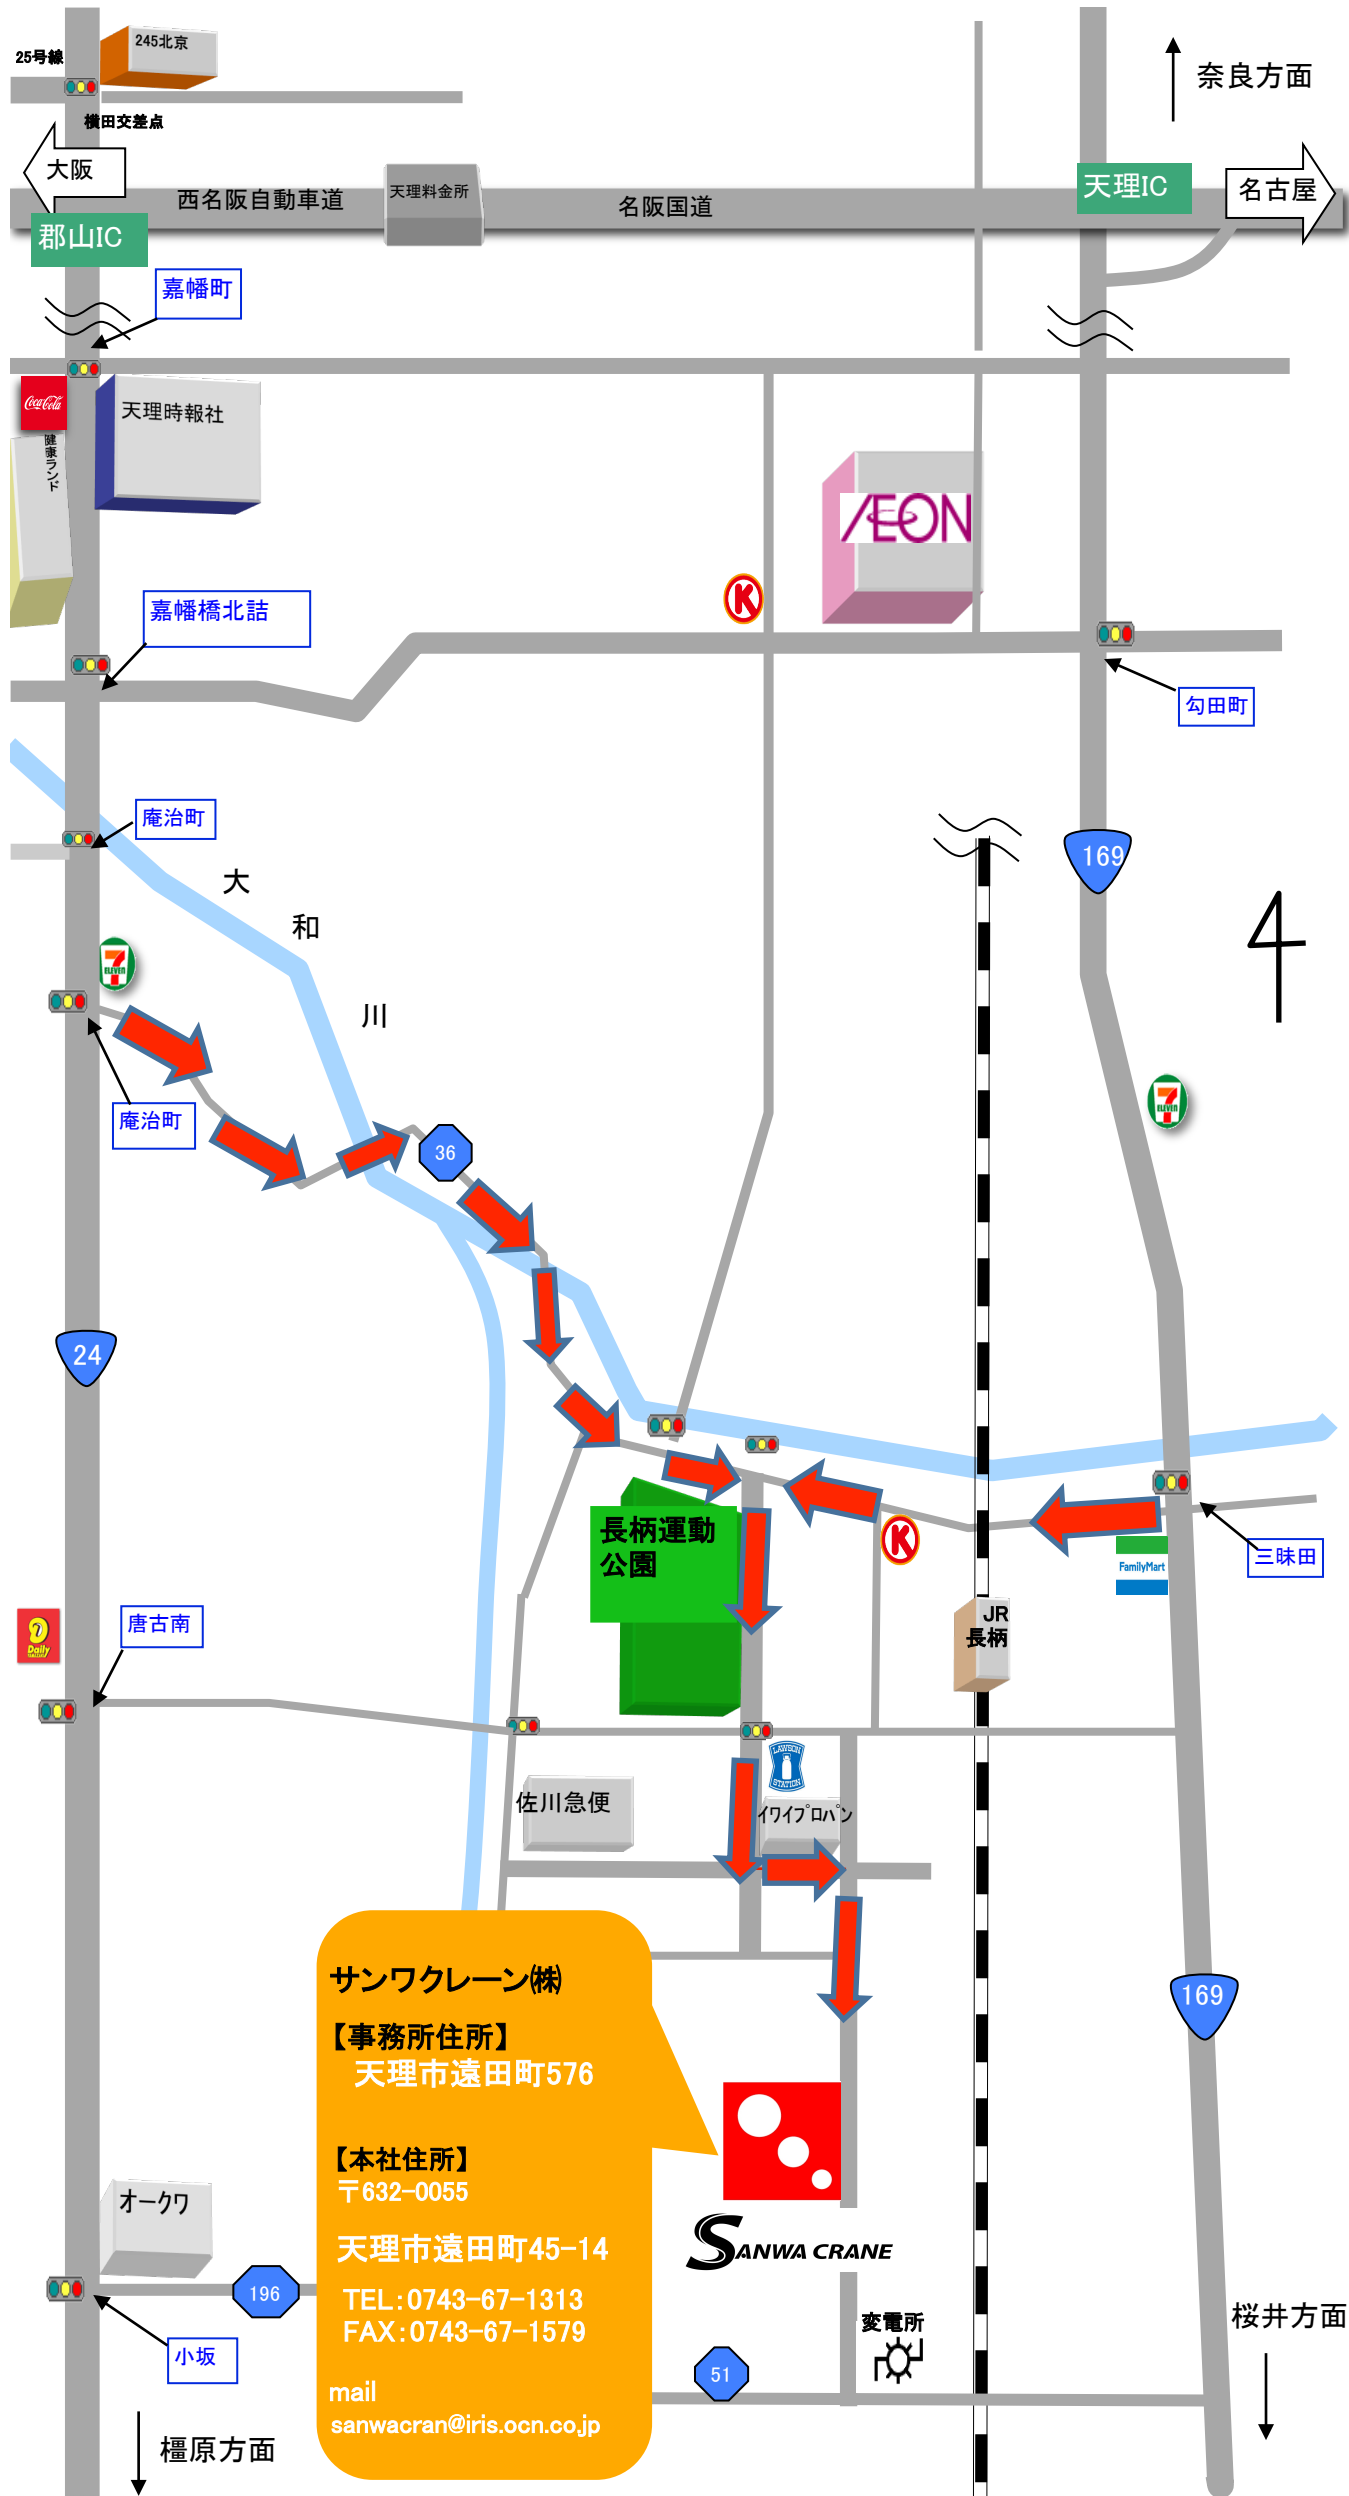

サンワクレーン(株)御案内図

大型車：県道36号線より長柄運動公園を矢印方向に進入しご来場下さい。